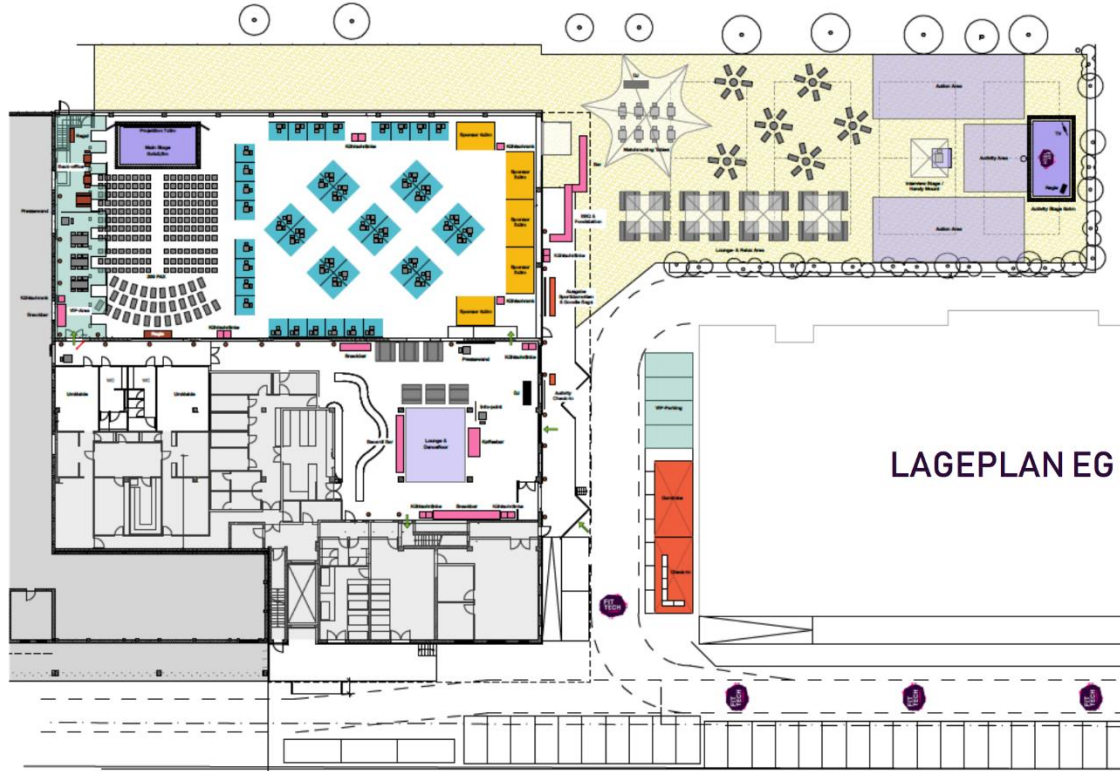

- 1 kostenloser Tagespass zur Konferenzteilnahme (Wert 899€ = 1.023 SFR)
- Logo-Platzierung im Aftermovie (Konferenz-Zusammenfassung)
- Logo-Platzierung in der Interview Zone (Back drop)
- Einleger in das Goodie Bag zur Veranstaltung
z.B. Broschüre, Flyer, Give-away o.ä. für 1.500 Teilnehmer
- Einbinden in die Kommunikation der Burda Bootcamp Kanäle (Website, Summit, Social Media)
- Teilnahme an der exklusiven Vorabendveranstaltung zum Summit (VIPs, Investoren, Burda Partner Netzwerk und Speaker)
- Exklusiver Speaker Slot auf einer der drei Bühnen und Einbinden in die Diskussionsrunde(n)
- Zugang zu den Burda Medien und der Presse in Wert von 500.000€ Medieneinkaufswert

Der Preis versteht sich ohne Steuern und Abgaben und gilt pro Anmeldung

Sonderpreis
7.980 SFR

Lageplan beach 38° - Veranstaltungslokation München

LAGEPLAN EG

Messestand (Entwurf)

beach 38° - Veranstaltungslokation München